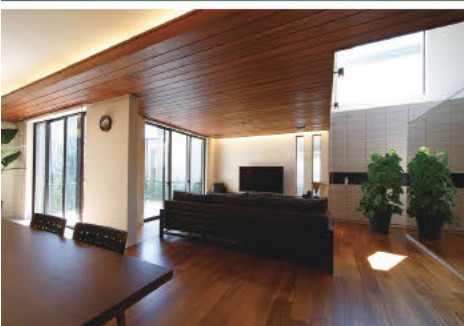

HOUZE

あなたの希望をかなえる家づくり、などとは言わない。
こだわり、センス、わがまま、そして主張と調和。
何かが違う、「家づくり」それが、ハウゼスタイル。
理想の住まいは、人それぞれ。
私たちハウゼは、その自由な発想とアイデアを形にします。

何かが違う家づくり ハウゼスタイル

それは、あなたの想像を超えています。

 株式会社 ハウゼ
注文住宅・リフォーム・土地有効活用
横浜市都筑区牛久保西 2-1-30
phone 045(912)1000