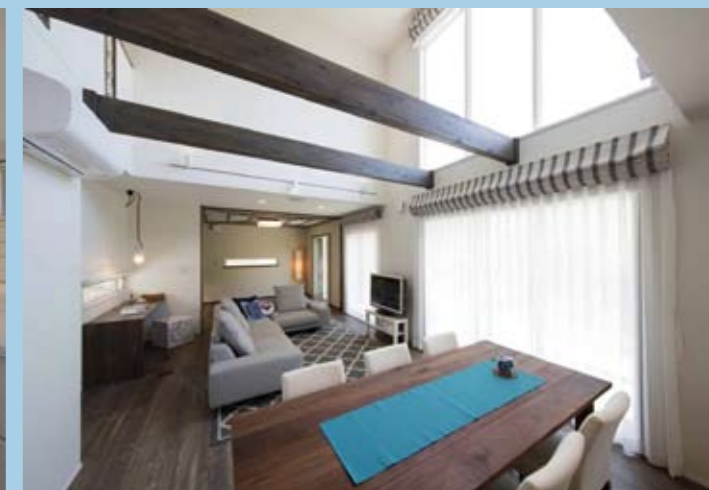

Howze Style

Coastal Design 洗練された 西海岸 “コースタルデザイン”

ウッドデッキへ繋がる大きな窓からは、海岸へ誘う風が吹き抜けます
花形ブロックの隙間からもれる陽射しは、美しいシルエット…
こだわりの素材を活かしたプライベートリゾート

それは自分だけのハウゼスタイル

注文住宅・リフォーム・土地有効活用

HOUZE NOUVEAU
HOUSQUARE YOKOHAMA

横浜市都筑区中川 1-4-1
phone 045(910)5000