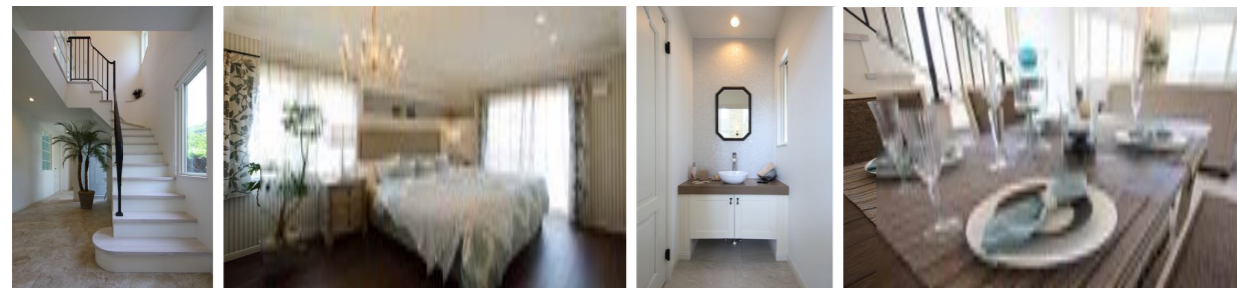

# HOUZE

もっと自由に もっと楽しく もっとわがままに・・・

LIVING WITH THE RESORT.

それは、一枚のスケッチからはじまる

想像を超えた発想に出会えた瞬間

そこに生まれる感動とときめき

常識の枠を外せば、住まいはこんなに面白い

## Vintage House

パノラマ状に葉山の絶景を見渡すことができる高台のヴィンテージハウス。  
眺望を最大限に生かし自然光がたっぷり入るようにプランニングされた2階のリビングルーム。  
フレンチテイストにリゾート感をプラスさせ上品で爽やかな空間に仕上がっています。  
施主様の想い描いている夢の湘南スタイルをかたちに・・・  
何気ない日々の暮らしが楽しくなる家。それがハウゼスタイル。