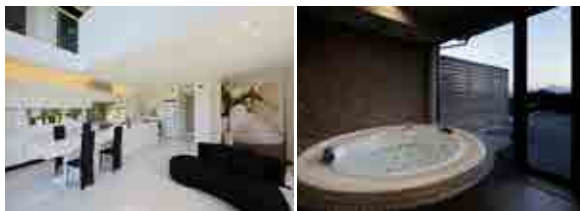

www.houze.co.jp

所: 神奈川県鎌倉市由比ガ浜2-22-10 ☎: 0467-61-3800
 営: 9:00~18:00 休: 水曜・隔週木曜(祝祭日を除く)

右/趣味のサーフィンを自宅でも感じられるよう、玄関先にお気に入りのサーフボードをディスプレイ
 左/大開口から海と空を望む吹き抜けのリビング。直線のニッチとアールの吹抜けラインが美しく伸びてい

湘南特有の環境を活かしたデザインの追求。 違いを生み出す、ワンランク上の住まいづくり。

上左/白に統一された空間に行むオーダーキッチン。住まい手の使い勝手を考慮したコーディネートに 上右/ジャグジーに入りながら移りゆくマジックアワーを満喫 右/海と空と、富士のシルエット。湘南の雄大な環境を享受できるリビング

夢や希望、漠然としたイメージを、一枚のスケッチから具現化していくハウゼの住まいづくり。クライアントの想像を超え、固定観念にとらわれない自由な発想は湘南の地で理想を追い求める人へ、喜びと感動を与える。そこには妥協という言葉は無く、