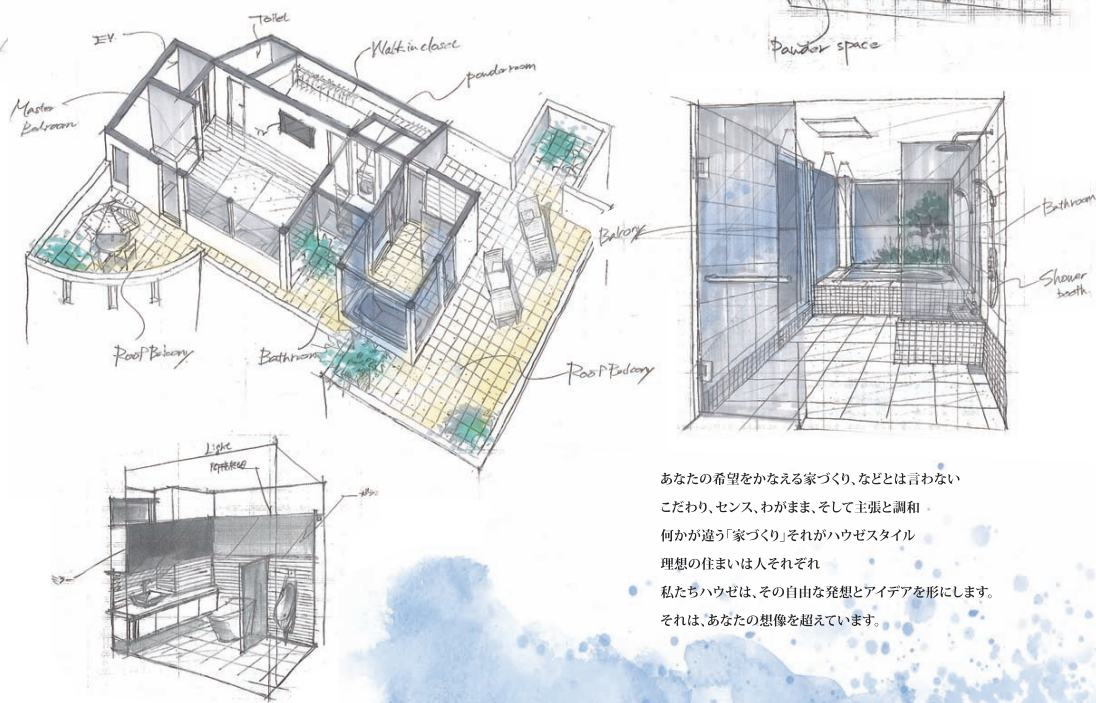

それは、一枚のスケッチからはじまる

想像を超えた発想に出会えた瞬間
そこに生まれる感動とときめき
常識の枠を外せば、住まいはこんなに面白い

例えば、キッチンや洗面室・浴室
水廻りの設計は使い易さ、機能だけでなく
ライフスタイルや生活シーンを想像しながら
多様な視点でデザインしていきます

あなたの希望をかえらる家づくり、などとは言わない
こだわり、センス、わがまま、そして主張と調和
何が違う「家づくり」それがハウゼスタイル
理想の住まいは人それぞれ
● 私たちハウゼは、その自由な発想とアイデアを形にします。
それは、あなたの想像を超えています。