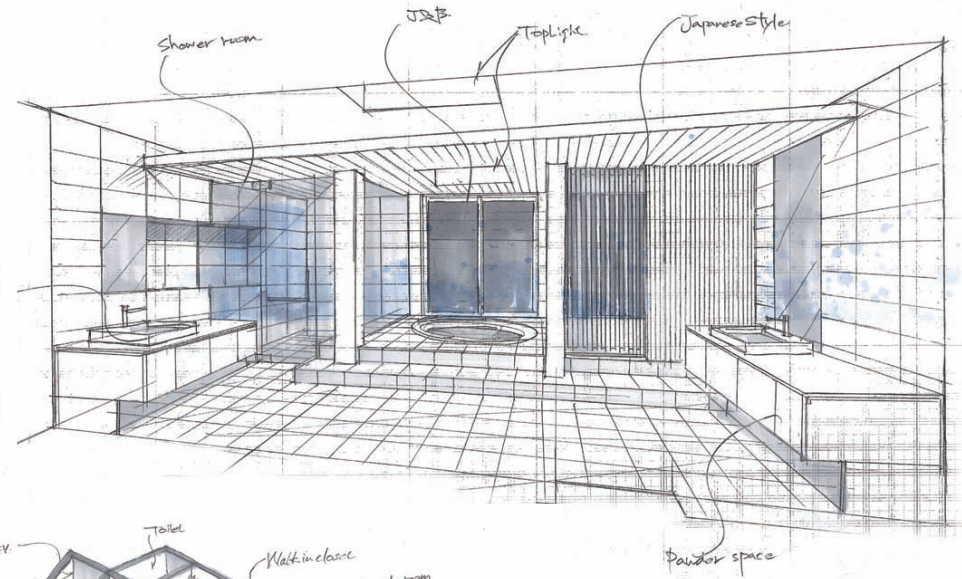

それは、一枚のスケッチからはじまる

想像を超えた発想に出会えた瞬間
そこに生まれる感動とときめき
常識の枠を外せば、住まいはこんなに面白い

例えば、キッチンや洗面室・浴室
水廻りの設計は使い易さ、機能だけでなく
ライフスタイルや生活シーンを想像しながら
多様な視点でデザインしていきます

あなたの希望をかえらる家づくり、などとは言わない
こだわり、センス、わがまま、そして主張と調和
何が違う「家づくり」それがハウゼスタイル
理想の住まいは人それぞれ
● 私たちハウゼは、その自由な発想とアイデアを形にします。
それは、あなたの想像を超えています。