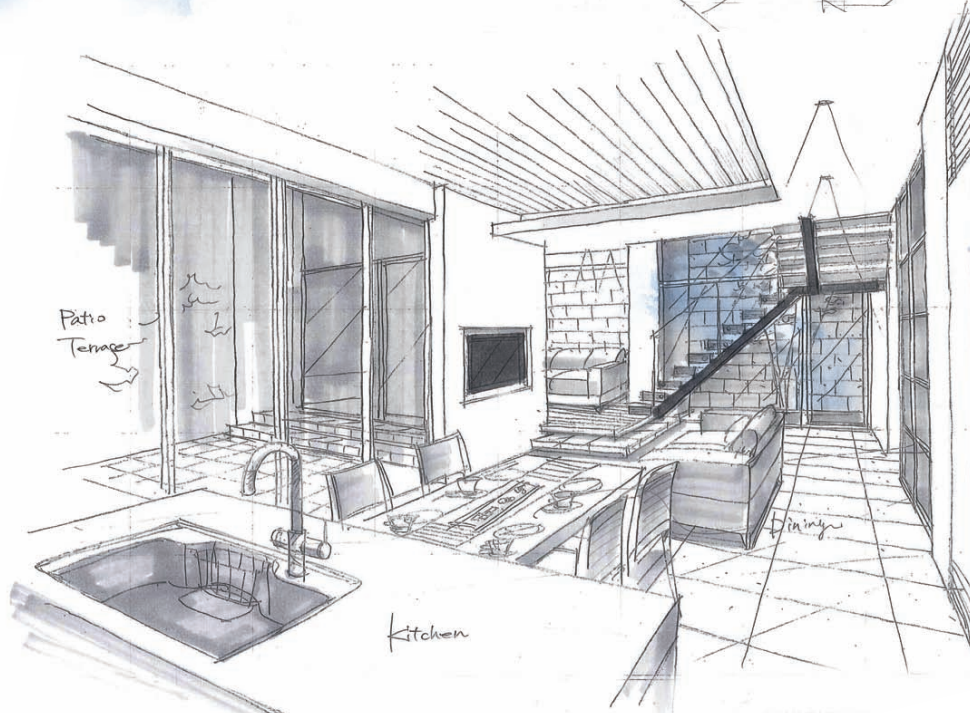

それは、一枚のスケッチからはじまる

想像を超えた発想に出会えた瞬間
そこに生まれる感動とときめき
常識の枠を外せば、住まいはこんなに面白い

例えば、キッチンや洗面室・浴室
水廻りの設計は使い易さ、機能だけでなく
ライフスタイルや生活シーンを想像しながら
多様な視点でデザインしていきます

あなたの希望をかえらる家づくり、などとは言わない
こだわり、センス、わがまま、そして主張と調和
何が違う「家づくり」それがハウゼスタイル
理想の住まいは人それぞれ
● 私たちハウゼは、その自由な発想とアイデアを形にします。
それは、あなたの想像を超えています。