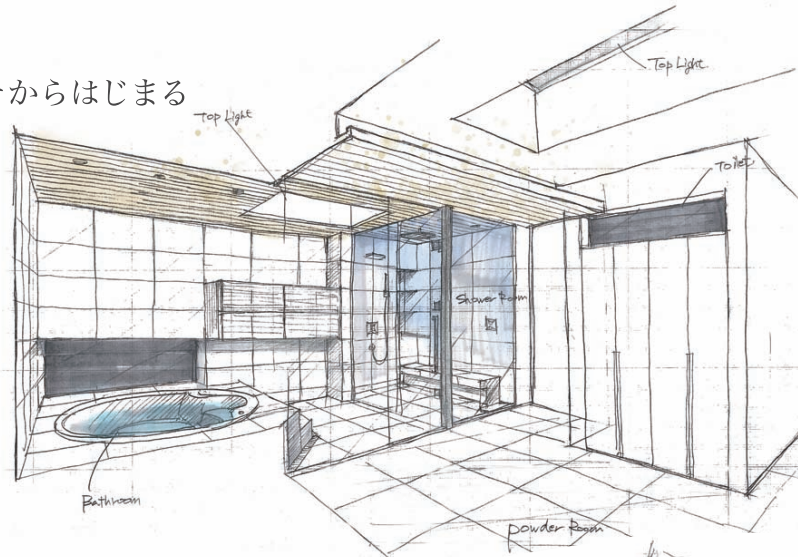

それは、一枚のスケッチからはじまる

想像を超えた発想に出会えた瞬間
そこに生まれる感動とときめき
常識の枠を外せば、住まいはこんなに面白い

例えば、キッチンや洗面室・浴室
水廻りの設計は使い易さ、機能だけでなく
ライフスタイルや生活シーンを想像しながら
多様な視点でデザインしていきます

あなたの希望をかえらる家づくり、などとは言わない
こだわり、センス、わがまま、そして主張と調和
何が違う「家づくり」それがハウゼスタイル
理想の住まいは人それぞれ
● 私たちハウゼは、その自由な発想とアイデアを形にします。
それは、あなたの想像を超えています。