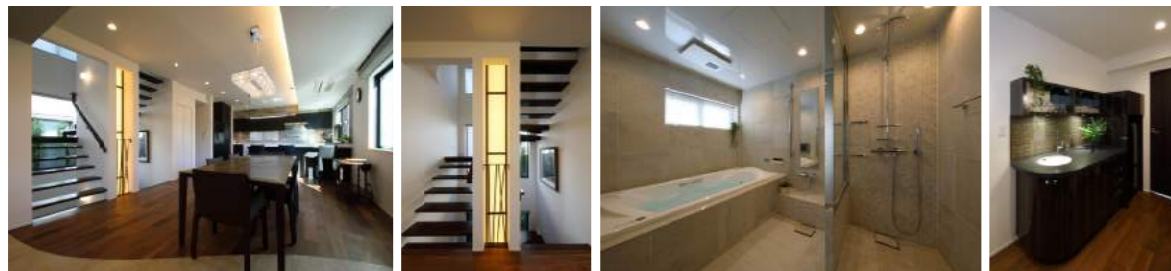

それは、一枚のスケッチからはじまる

想像を超えた発想に出会えた瞬間

そこに生まれる感動とときめき

常識の枠を外せば、住まいはこんなに面白い

HOUZE STYLE

住まうほどに味わい深く 大人の遊び心を満たしてくれる 極上のラグジュアリー空間

THE LUXE HOUSE

スクエアにデザインされた印象的なファサードが閑静な住宅地の中で一際存在感を放っている。
 タイルを大胆にあしらい上品かつシャープな印象をあたえてくれる風格の漂う佇まい。
 解放感溢れるリビングダイニングは、こだわりの家具や照明器具に包まれ癒しの時間が過ごせる特別な場所。
 贅沢に使用した素材たちがモダンでありながらもラグジュアリーな空間を演出してくれる。
 何気ない日々の暮らしが楽しくなる家、それがハウゼスタイル。