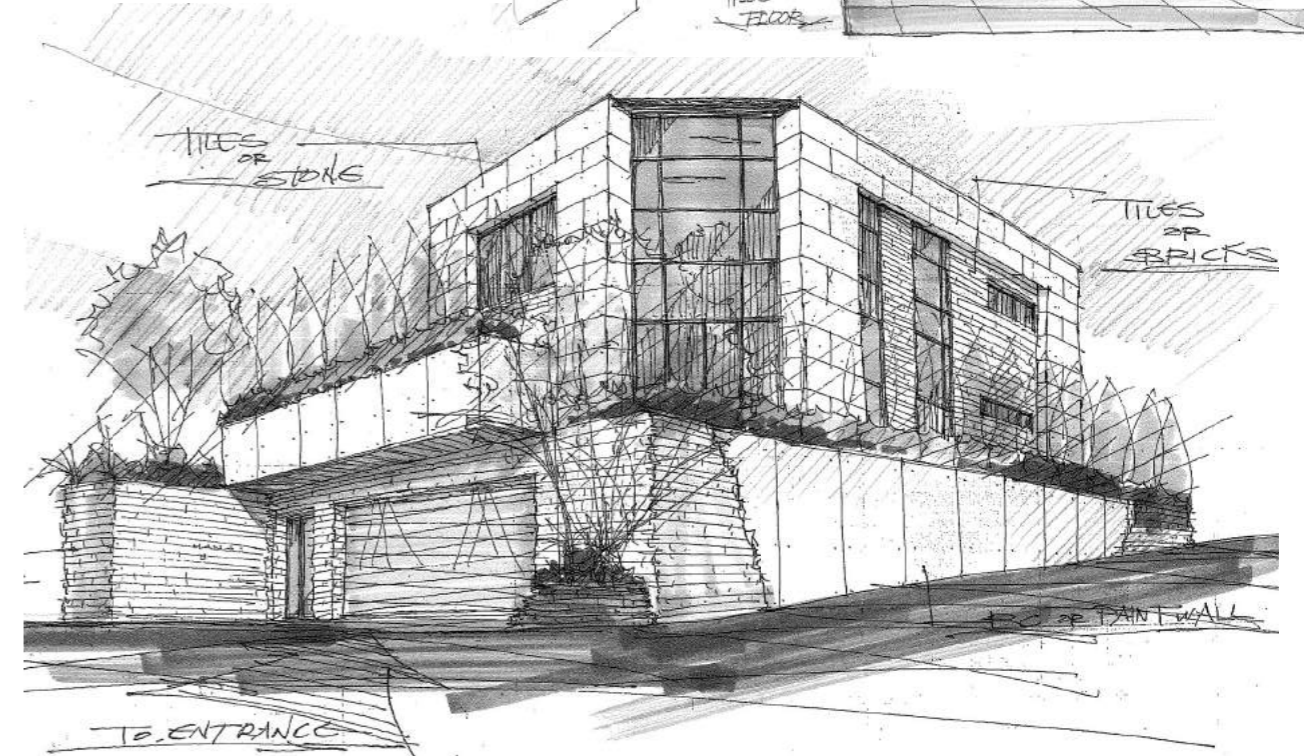

それは、一枚のスケッチからはじまる

想像を超えた発想に出会えた瞬間

そこに生まれる感動とときめき

常識の枠を外せば、住まいはこんなに面白い

HOUZE STYLE

住まうほどに味わい深く 大人の遊び心を満たしてくれる 極上のラグジュアリー空間

THE LUXE HOUSE

スクエアにデザインされた印象的なファサードが閑静な住宅地の中で一際存在感を放っている。
 タイルを大胆にあしらい上品かつシャープな印象をあたえてくれる風格の漂う佇まい。
 解放感溢れるリビングダイニングは、こだわりの家具や照明器具に包まれ癒しの時間が過ごせる特別な場所。
 贅沢に使用した素材たちがモダンでありながらもラグジュアリーな空間を演出してくれる。
 何気ない日々の暮らしが楽しくなる家、それがハウゼスタイル。