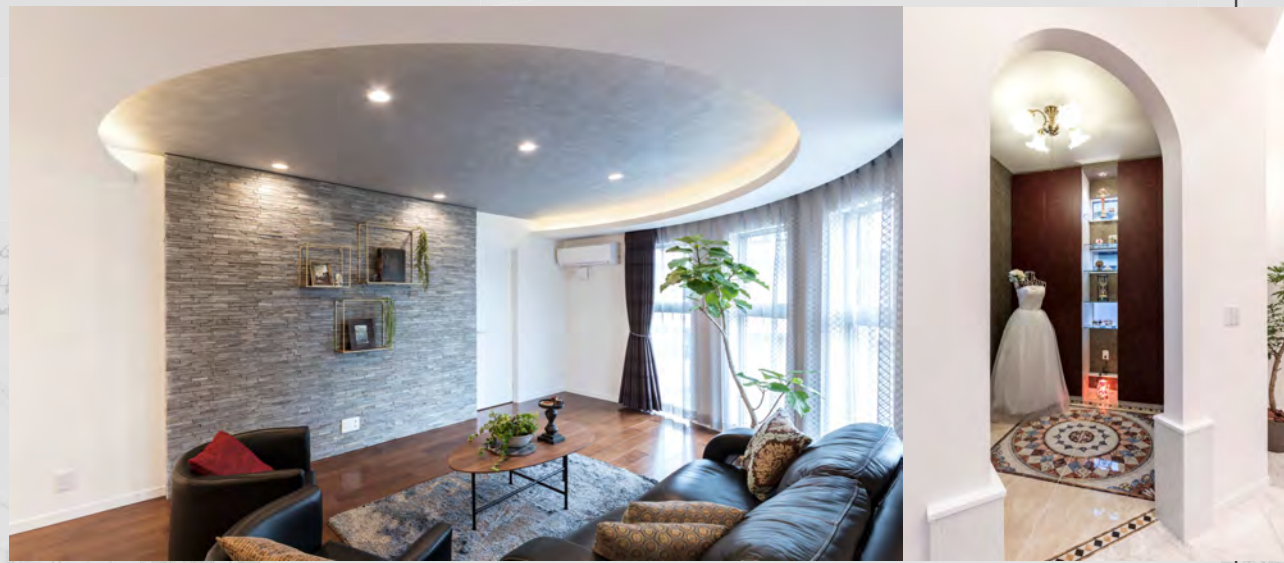

それは、一枚のスケッチからはじまる

想像を超えた発想に出会えた瞬間

そこに生まれる感動とときめき

常識の枠を外せば、住まいはこんなに面白い

何かがちがう家づくり

ハウゼの住まいづくりは、お客様の希望や漠然としたイメージを、一枚のスケッチで具現化するところからはじまります。その一枚のスケッチから膨らませた「本当に住みたい家」をカタチにしていくのは、空間に対してさまざまなアイデアを提案するデザイン力、そして設計から施工までを一貫して自社で請け負う技術力。完全自由設計・フルオーダーメイド注文住宅だから、思う存分こだわって、もっとわがままに、それが「ハウゼスタイル」です。