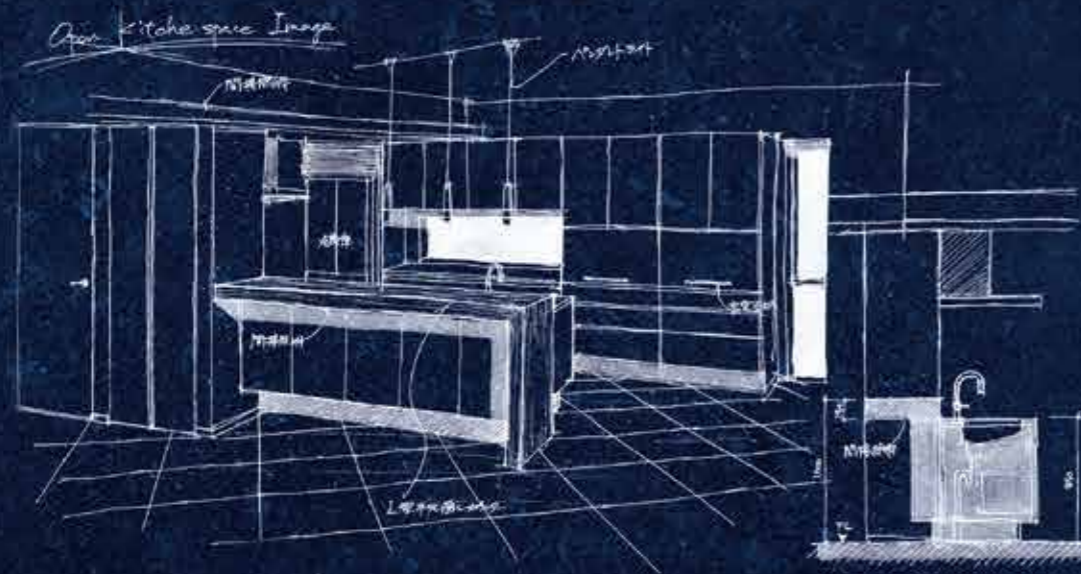

それは、一枚のスケッチからはじまる。

ハウゼの住まいづくりは、お客様の希望や漠然としたイメージを、一枚のスケッチで具現化するところからはじまります。

その一枚のスケッチから膨らませた「本当に住みたい家」をカタチにしていくのは、空間に対してさまざまなアイデアを提案する設計デザイン力、そして設計から施工までを一貫して自社で請け負う技術力。完全自由設計・フルオーダーメイドだから、思う存分こだわって、もっとわがままに。それが“ハウゼスタイル”です。

スケッチを描く手から思考の具現化がはじまる

繰り返し手により描かれた線は、時間と記憶のイメージをカタチにする

**株式会社 ハウゼ**  
注文住宅・リフォーム・土地有効活用

横浜市都筑区牛久保西 2-1-30  
phone 045(912)1000

YAMASUGE HOLDINGS

**HOUZE NOUVEAU**  
HOUSQUARE YOKOHAMA

横浜市都筑区中川 1-4-1  
phone 045(910)5000