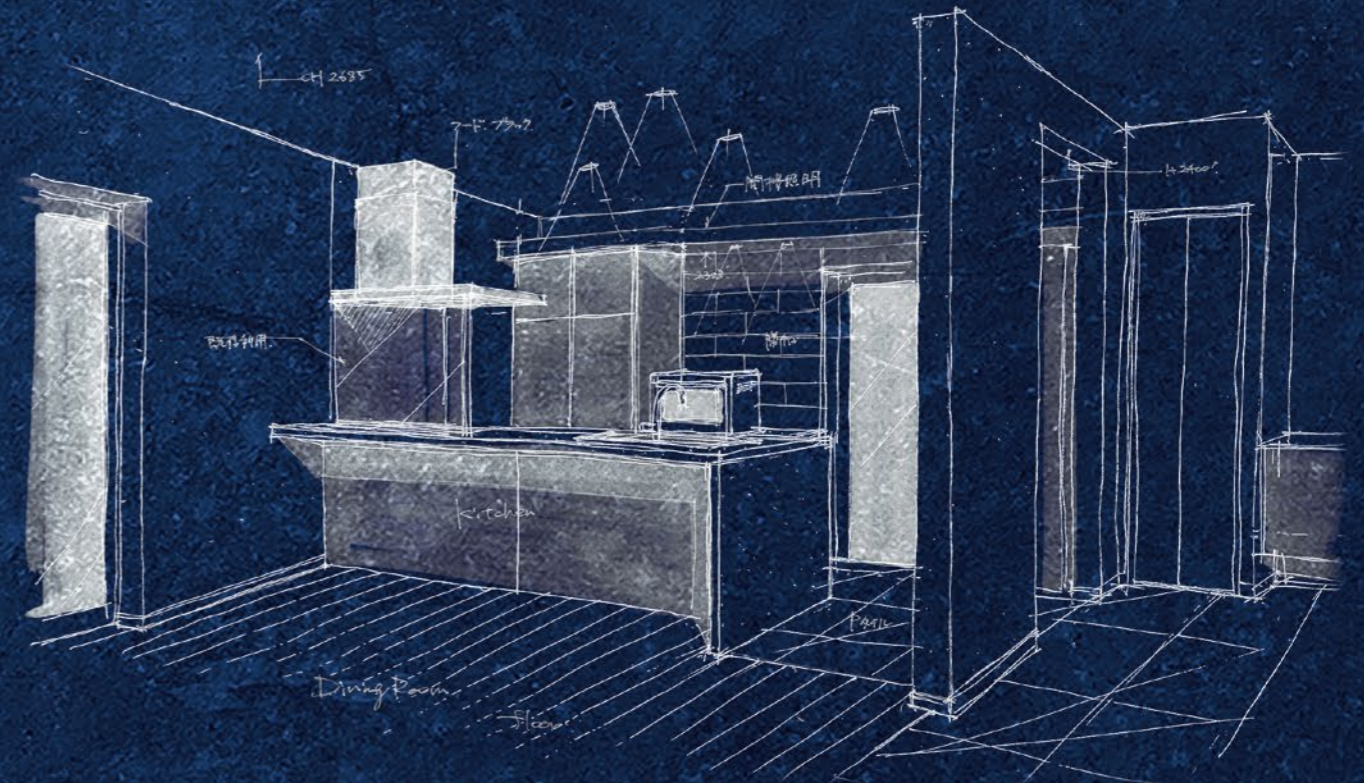

それは、一枚のスケッチからはじまる。

ハウゼの住まいづくりは、お客様の希望や漠然としたイメージを、一枚のスケッチで具現化するところからはじまります。

その一枚のスケッチから膨らませた「本当に住みたい家」をカタチにしていくのは、空間に対してさまざまなアイデアを提案する設計デザイン力、そして設計から施工までを一貫して自社で請け負う技術力。完全自由設計・フルオーダーメイドだから、思う存分こだわって、もっとわがままに。それが“ハウゼスタイル”です。