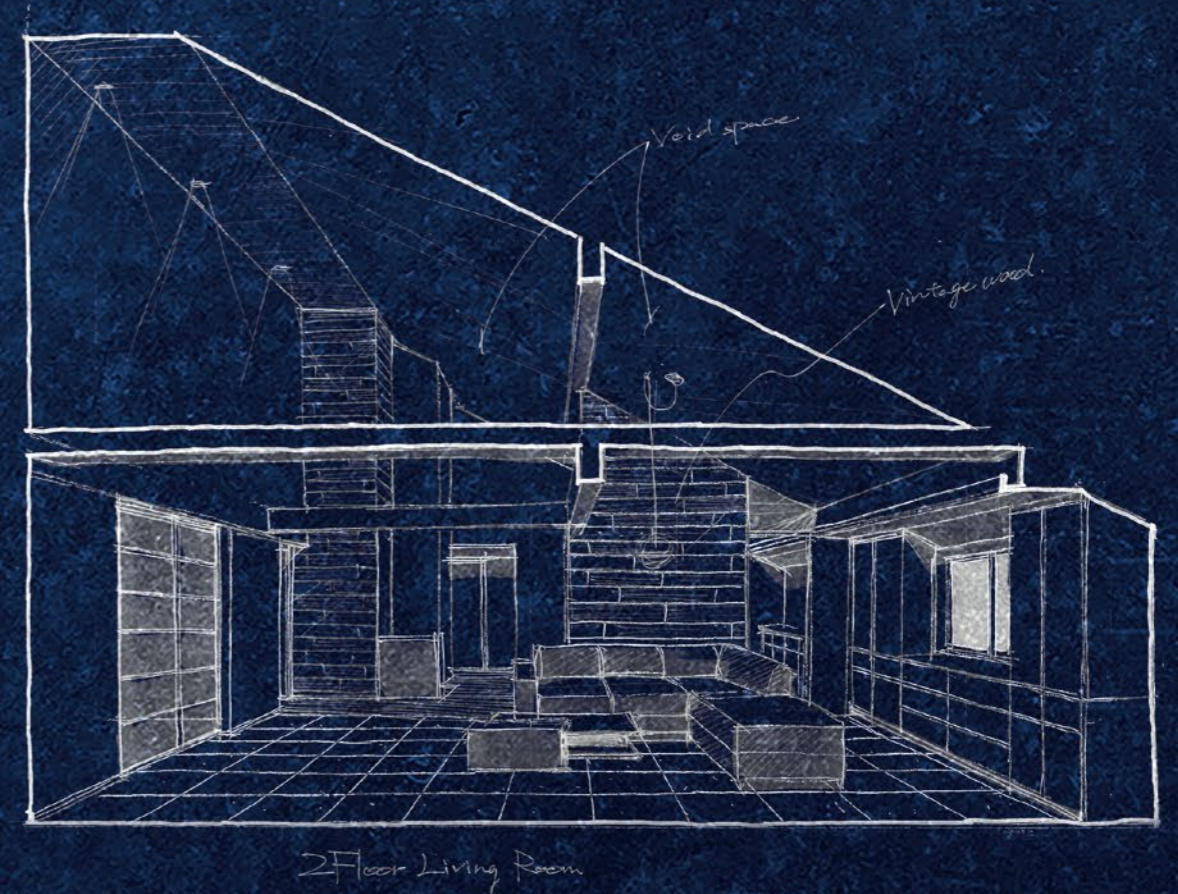

それは、一枚のスケッチからはじまる。

ハウゼの住まいづくりは、お客様の希望や漠然としたイメージを、一枚のスケッチで具現化するところからはじまります。

その一枚のスケッチから膨らませた「本当に住みたい家」をカタチにしていくのは、空間に対してさまざまなアイデアを提案する設計デザイン力、そして設計から施工までを一貫して自社で請け負う技術力。完全自由設計・フルオーダーメイドだから、思う存分こだわって、もっとわがままに。それが“ハウゼスタイル”です。