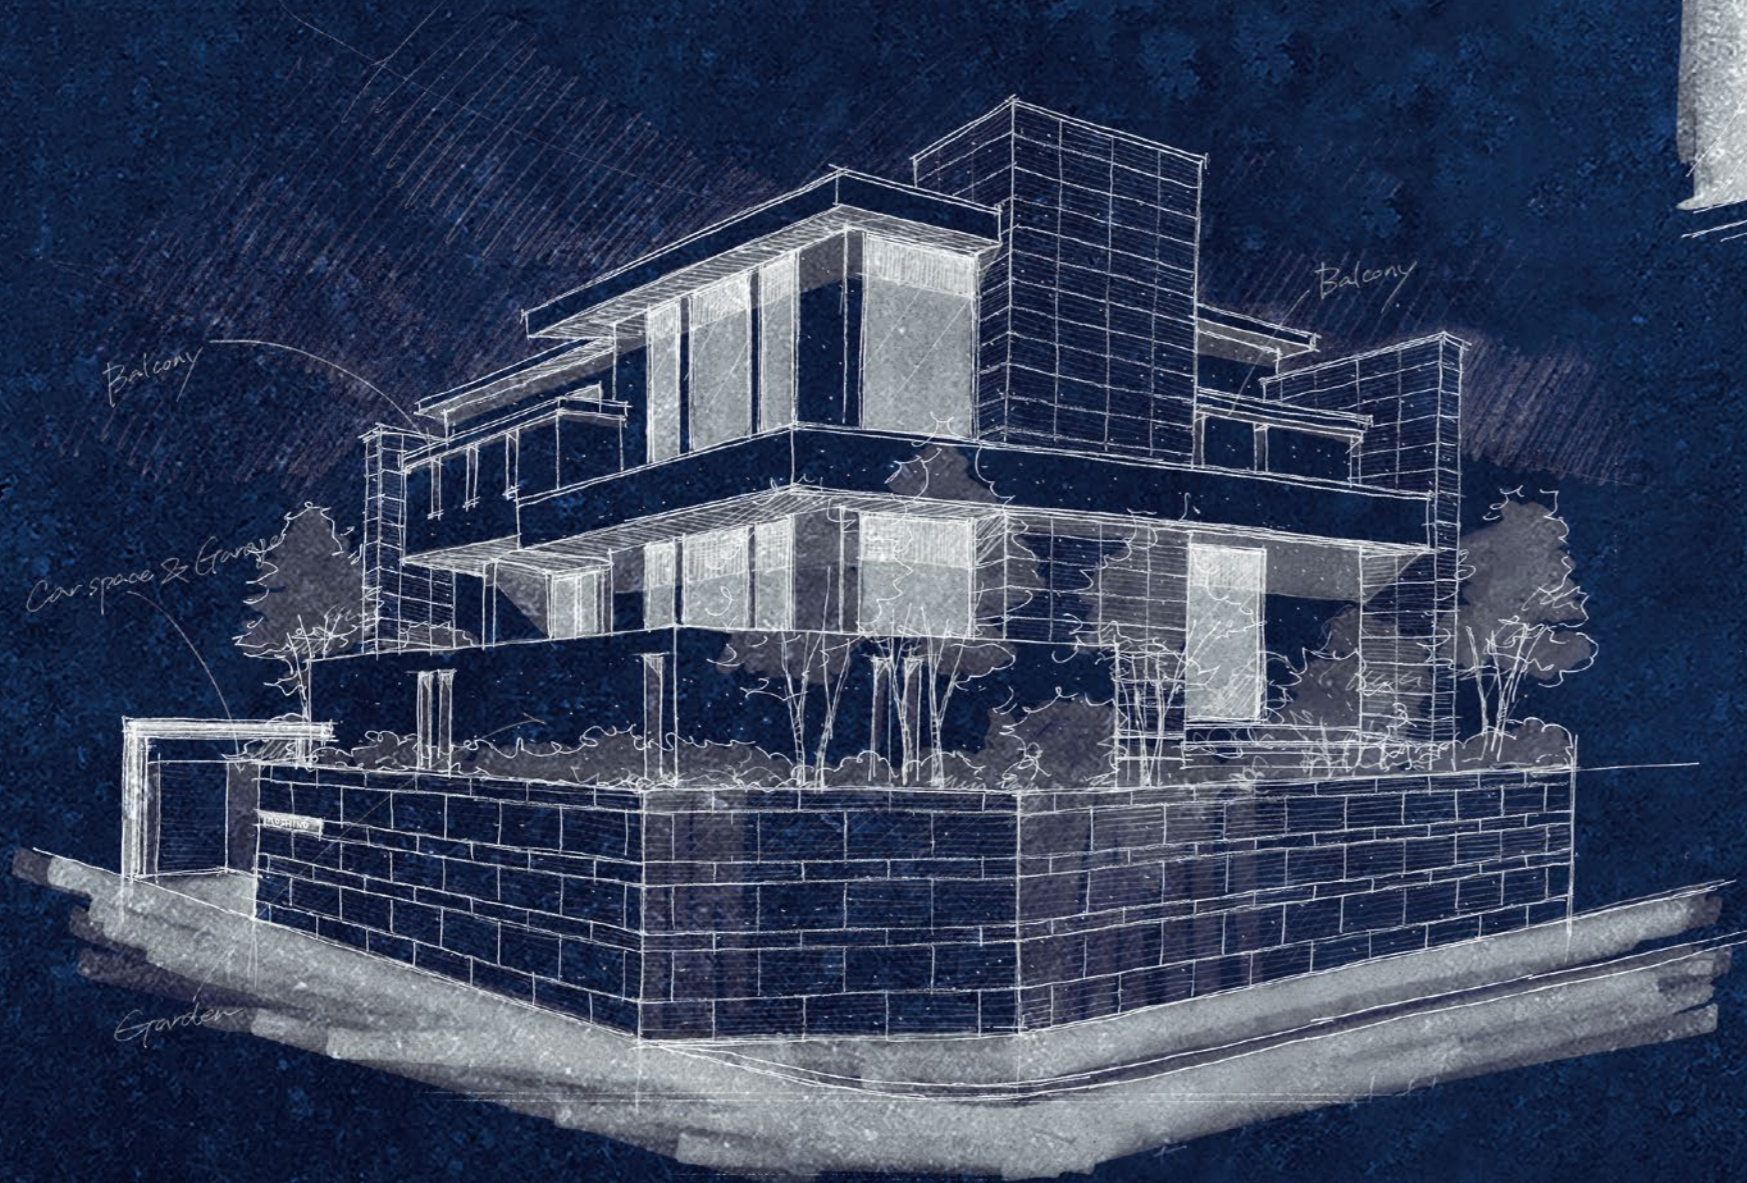

それは、一枚のスケッチからはじまる。

ハウゼの住まいづくりは、お客様の希望や漠然としたイメージを、一枚のスケッチで具現化するところからはじまります。

その一枚のスケッチから膨らませた「本当に住みたい家」をカタチにしていくのは、空間に対してさまざまなアイデアを提案する設計デザイン力、そして設計から施工までを一貫して自社で請け負う技術力。完全自由設計・フルオーダーメイドだから、思う存分こだわって、もっとわがままに。それが“ハウゼスタイル”です。