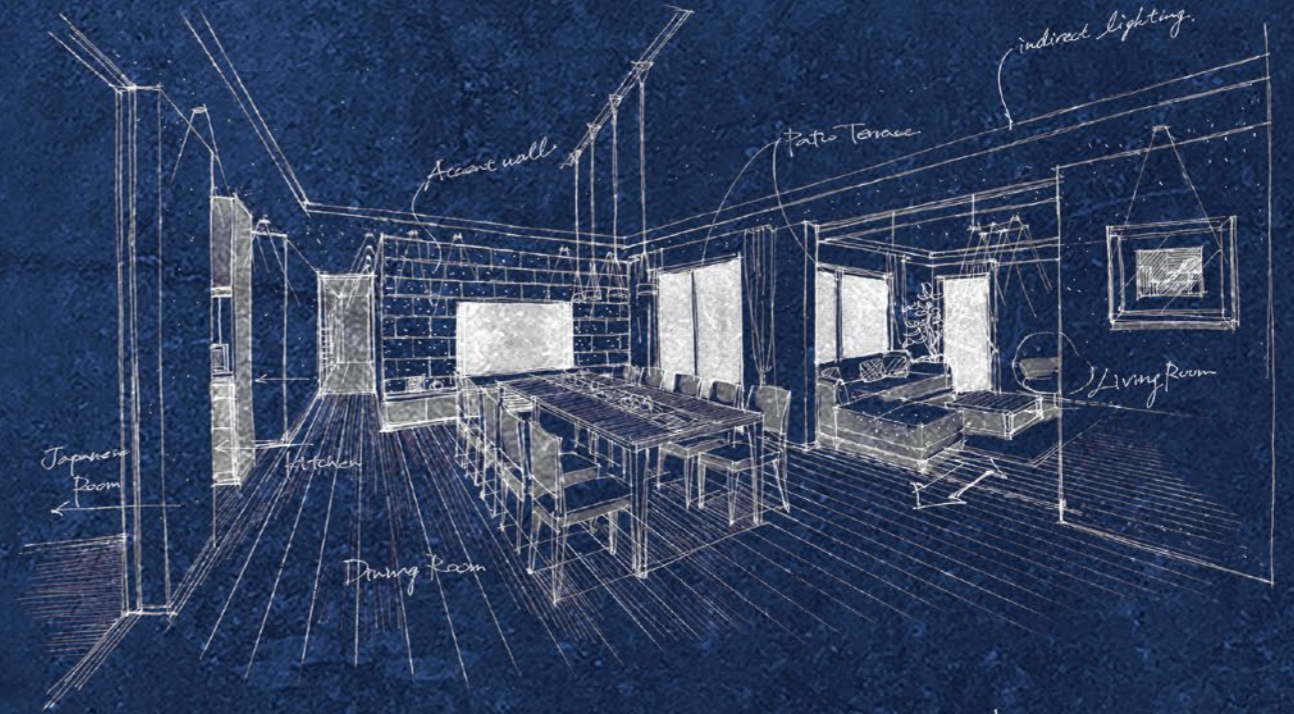

## それは、一枚のスケッチからはじまる。

ハウゼの住まいづくりは、お客様の希望や漠然としたイメージを、一枚のスケッチで具現化するところからはじまります。

その一枚のスケッチから膨らませた「本当に住みたい家」をカタチにしていくのは、空間に対してさまざまなアイデアを提案する設計デザイン力、そして設計から施工までを一貫して自社で請け負う技術力。完全自由設計・フルオーダーメイドだから、思う存分こだわって、もっとわがままに。それが“ハウゼスタイル”です。