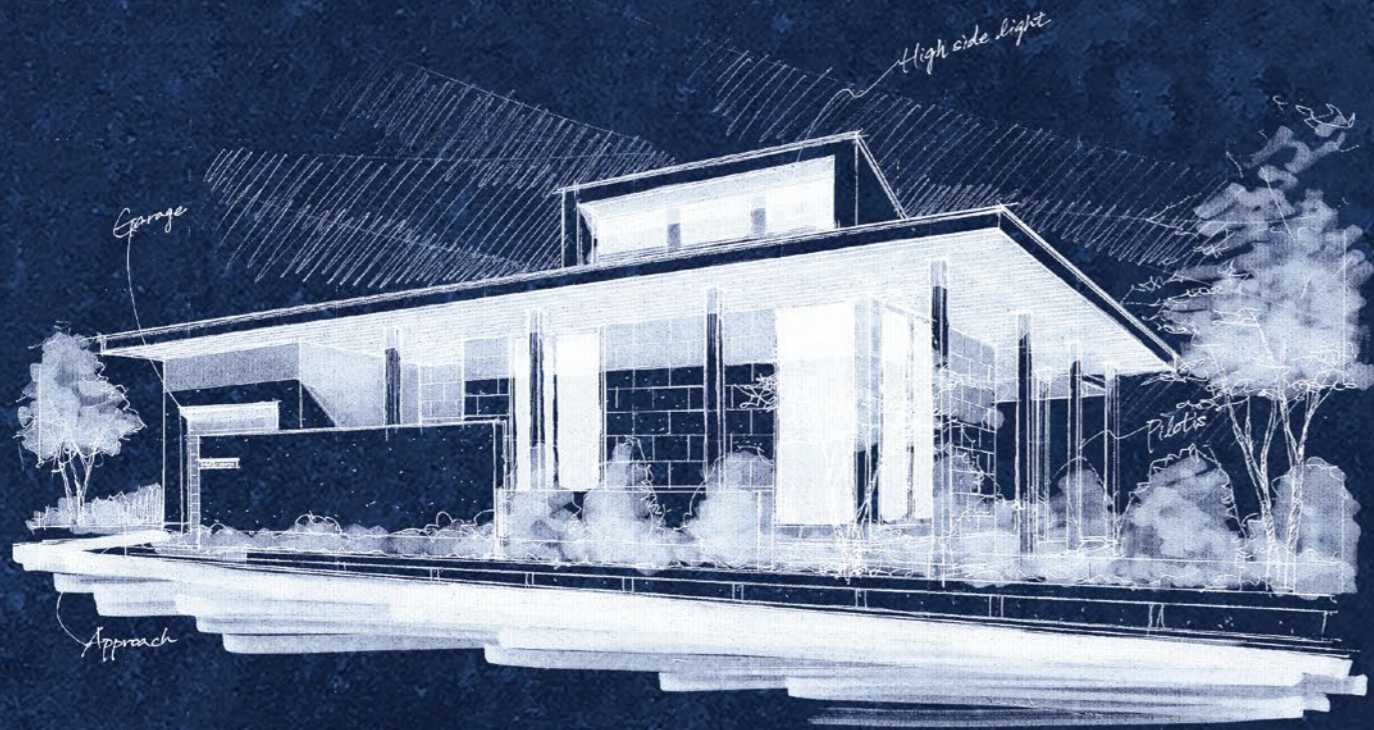

それは、一枚のスケッチからはじまる。

ハウゼの住まいづくりは、お客様の希望や漠然としたイメージを、一枚のスケッチで具現化するところからはじまります。

その一枚のスケッチから膨らませた「本当に住みたい家」をカタチにしていくのは、空間に対してさまざまなアイデアを提案する設計デザイン力、そして設計から施工までを一貫して自社で請け負う技術力。完全自由設計・フルオーダーメイドだから、思う存分こだわって、もっとわがままに。それが“ハウゼスタイル”です。