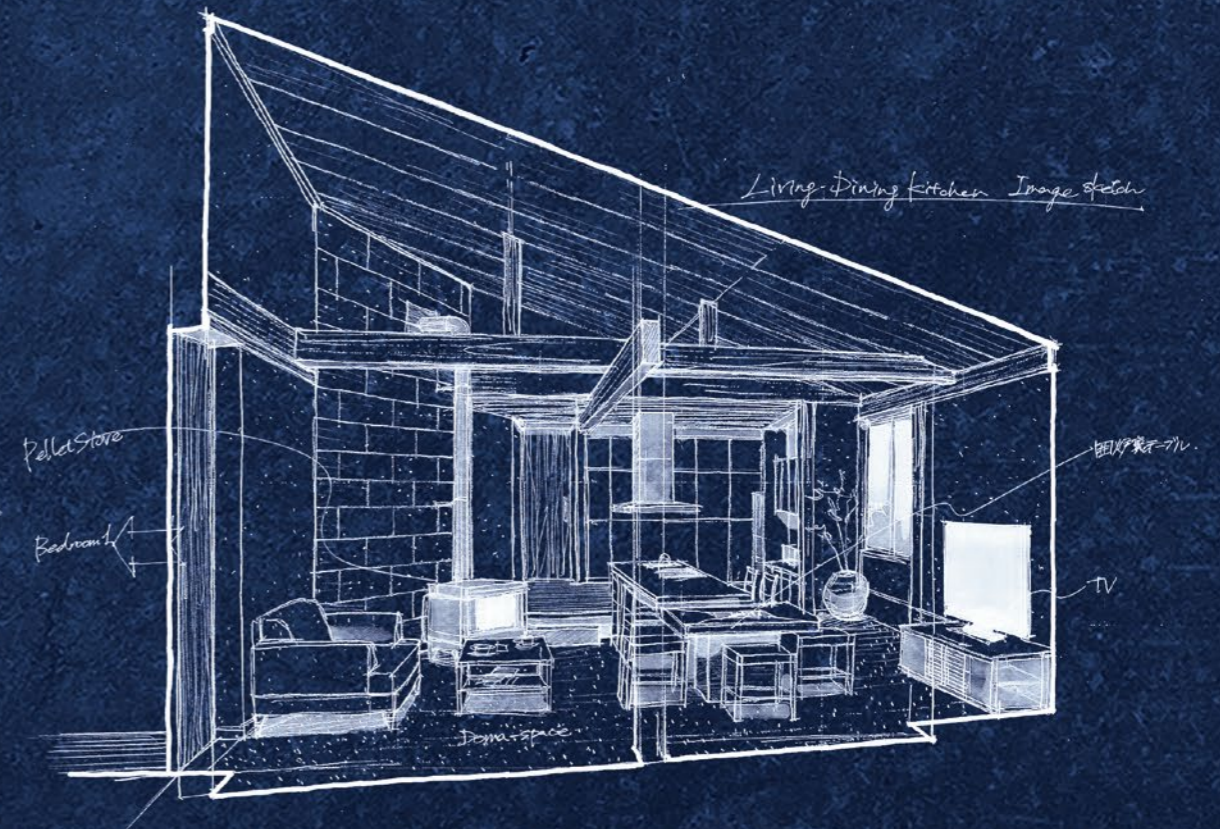

それは、一枚のスケッチからはじまる。

ハウゼの住まいづくりは、お客様の希望や漠然としたイメージを、一枚のスケッチで具現化するところからはじまります。

その一枚のスケッチから膨らませた「本当に住みたい家」をカタチにしていくのは、空間に対してさまざまなアイデアを提案する設計デザイン力、そして設計から施工までを一貫して自社で請け負う技術力。完全自由設計・フルオーダーメイドだから、思う存分こだわって、もっとわがままに。それが“ハウゼスタイル”です。