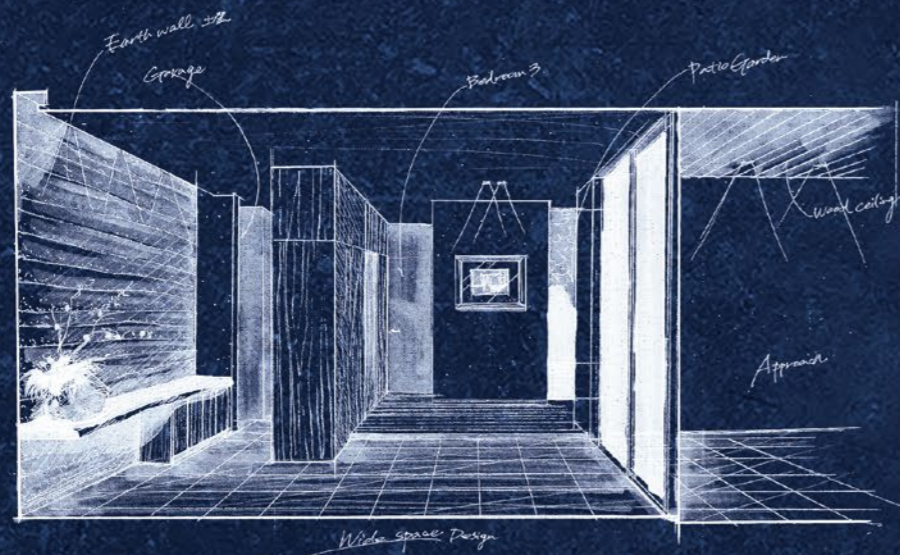

それは、一枚のスケッチからはじまる。

ハウゼの住まいづくりは、お客様の希望や漠然としたイメージを、一枚のスケッチで具現化するところからはじまります。

その一枚のスケッチから膨らませた「本当に住みたい家」をカタチにしていくのは、空間に対してさまざまなアイデアを提案する設計デザイン力、そして設計から施工までを一貫して自社で請け負う技術力。完全自由設計・フルオーダーメイドだから、思う存分こだわって、もっとわがままに。それが“ハウゼスタイル”です。