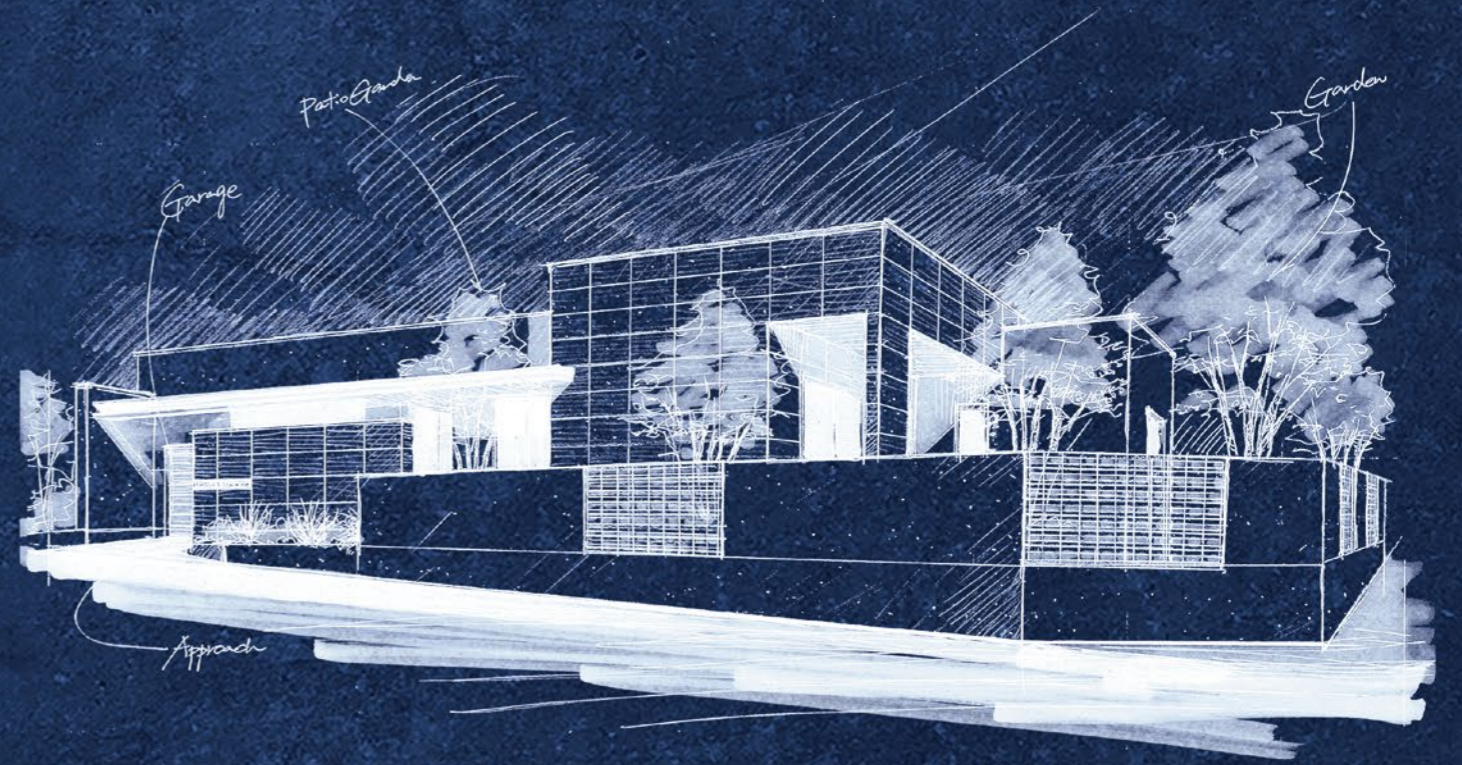

それは、一枚のスケッチからはじまる。

ハウゼの住まいづくりは、お客様の希望や漠然としたイメージを、一枚のスケッチで具現化するところからはじまります。

その一枚のスケッチから膨らませた「本当に住みたい家」をカタチにしていくのは、空間に対してさまざまなアイデアを提案する設計デザイン力、そして設計から施工までを一貫して自社で請け負う技術力。完全自由設計・フルオーダーメイドだから、思う存分こだわって、もっとわがままに。それが“ハウゼスタイル”です。