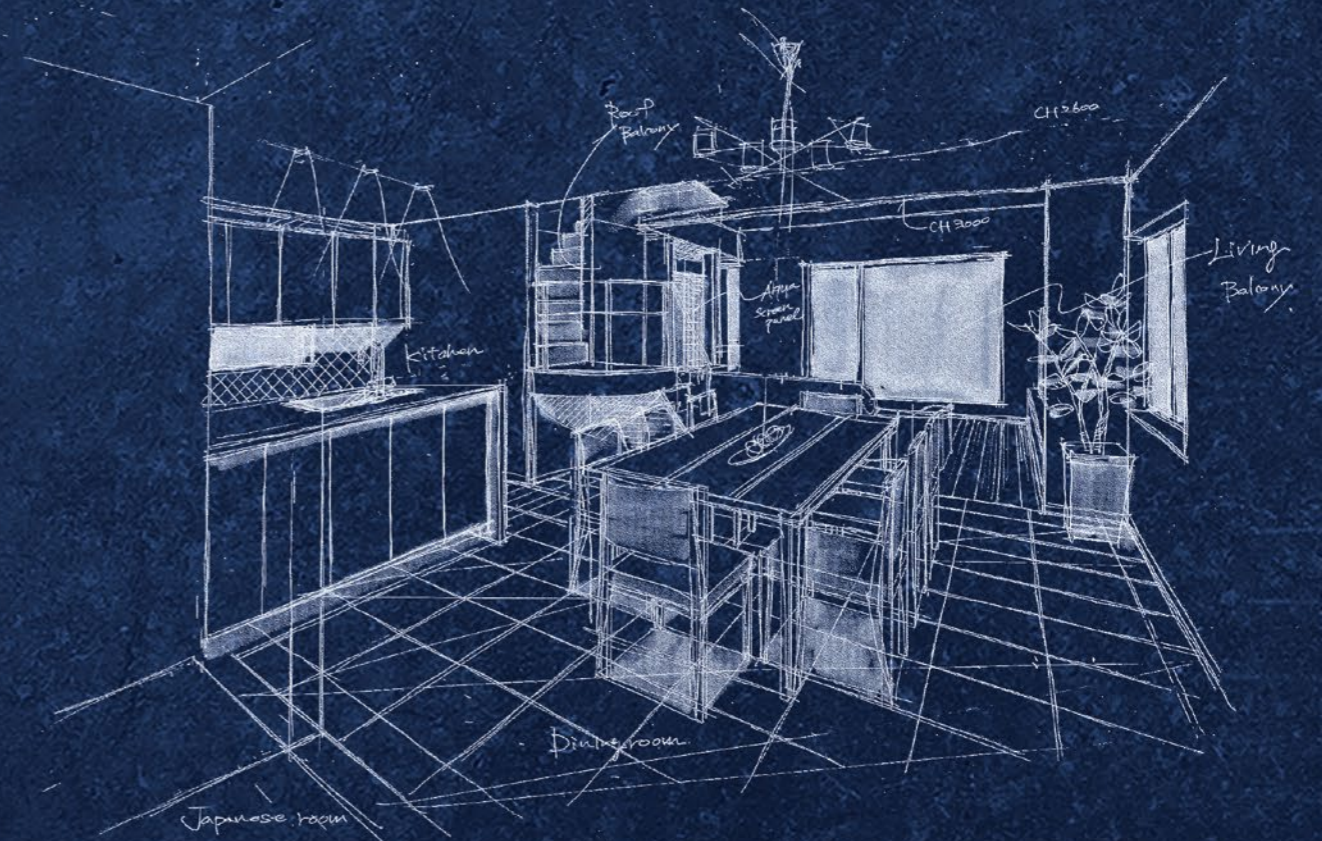

## それは、一枚のスケッチからはじまる。

ハウゼの住まいづくりは、お客様の希望や漠然としたイメージを、一枚のスケッチで具現化するところからはじまります。

その一枚のスケッチから膨らませた「本当に住みたい家」をカタチにしていくのは、空間に対してさまざまなアイデアを提案する設計デザイン力、そして設計から施工までを一貫して自社で請け負う技術力。完全自由設計・フルオーダーメイドだから、思う存分こだわって、もっとわがままに。それが“ハウゼスタイル”です。