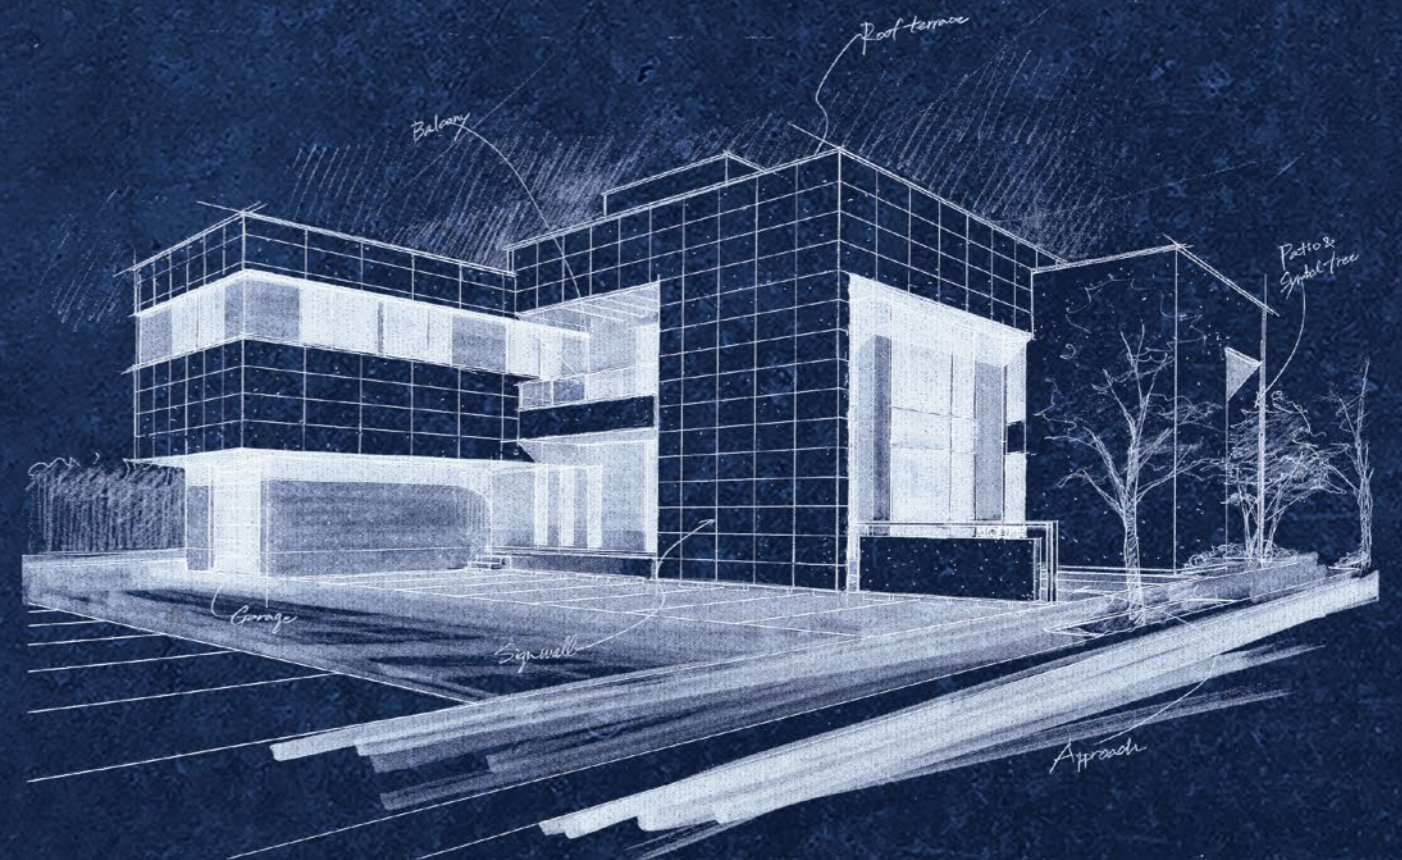

それは、一枚のスケッチからはじまる。

ハウゼの住まいづくりは、お客様の希望や漠然としたイメージを、一枚のスケッチで具現化するところからはじまります。

その一枚のスケッチから膨らませた「本当に住みたい家」をカタチにしていくのは、空間に対してさまざまなアイデアを提案する設計デザイン力、そして設計から施工までを一貫して自社で請け負う技術力。完全自由設計・フルオーダーメイドだから、思う存分こだわって、もっとわがままに。それが“ハウゼスタイル”です。