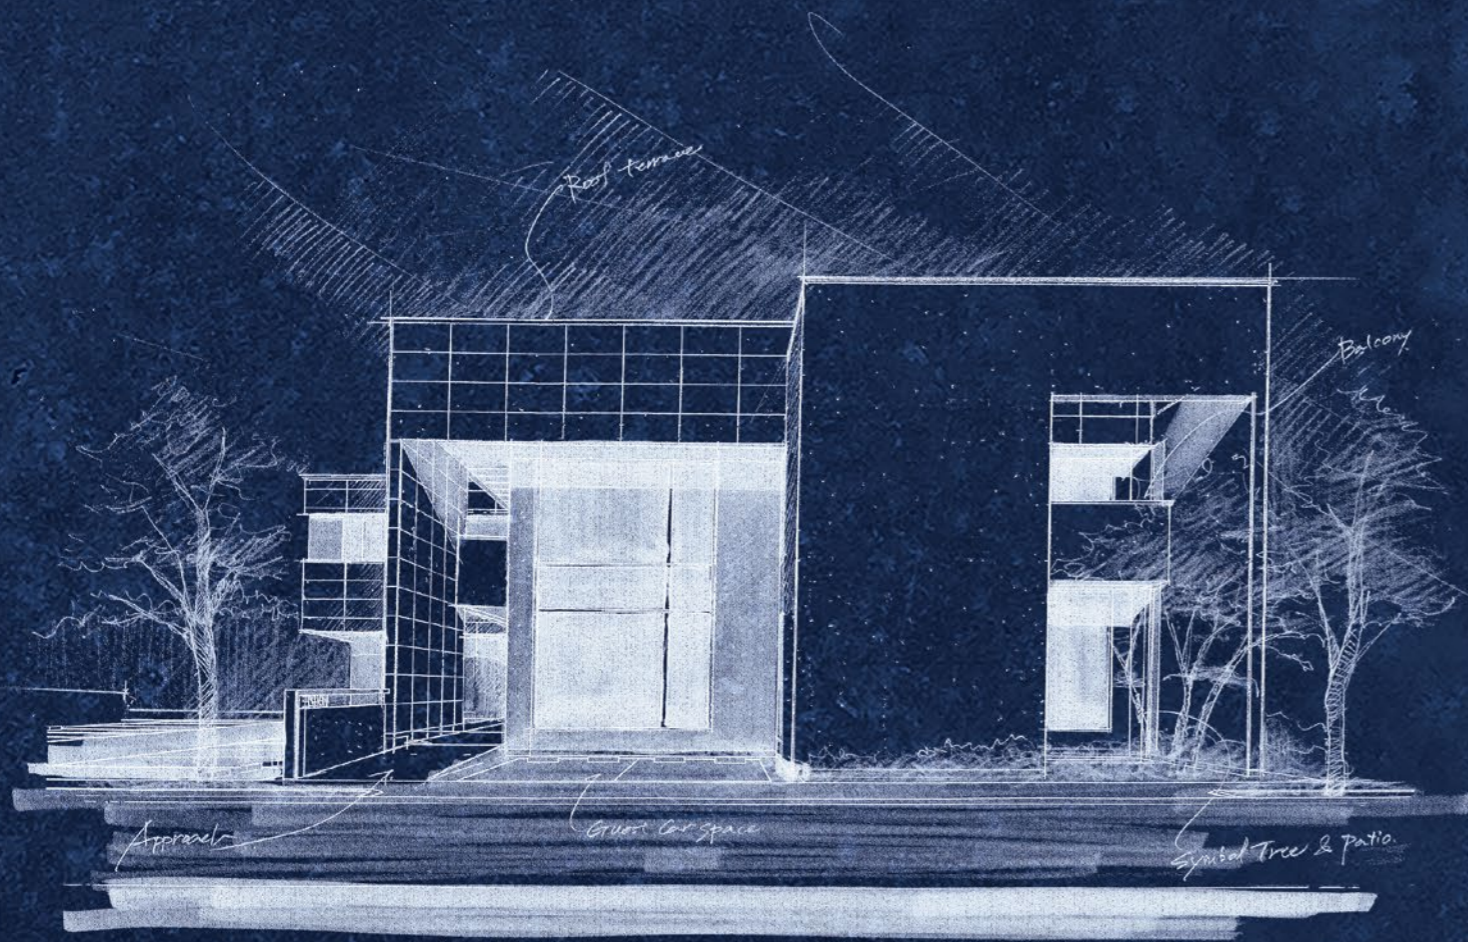

それは、一枚のスケッチからはじまる。

ハウゼの住まいづくりは、お客様の希望や漠然としたイメージを、一枚のスケッチで具現化するところからはじまります。

その一枚のスケッチから膨らませた「本当に住みたい家」をカタチにしていくのは、空間に対してさまざまなアイデアを提案する設計デザイン力、そして設計から施工までを一貫して自社で請け負う技術力。完全自由設計・フルオーダーメイドだから、思う存分こだわって、もっとわがままに。それが“ハウゼスタイル”です。