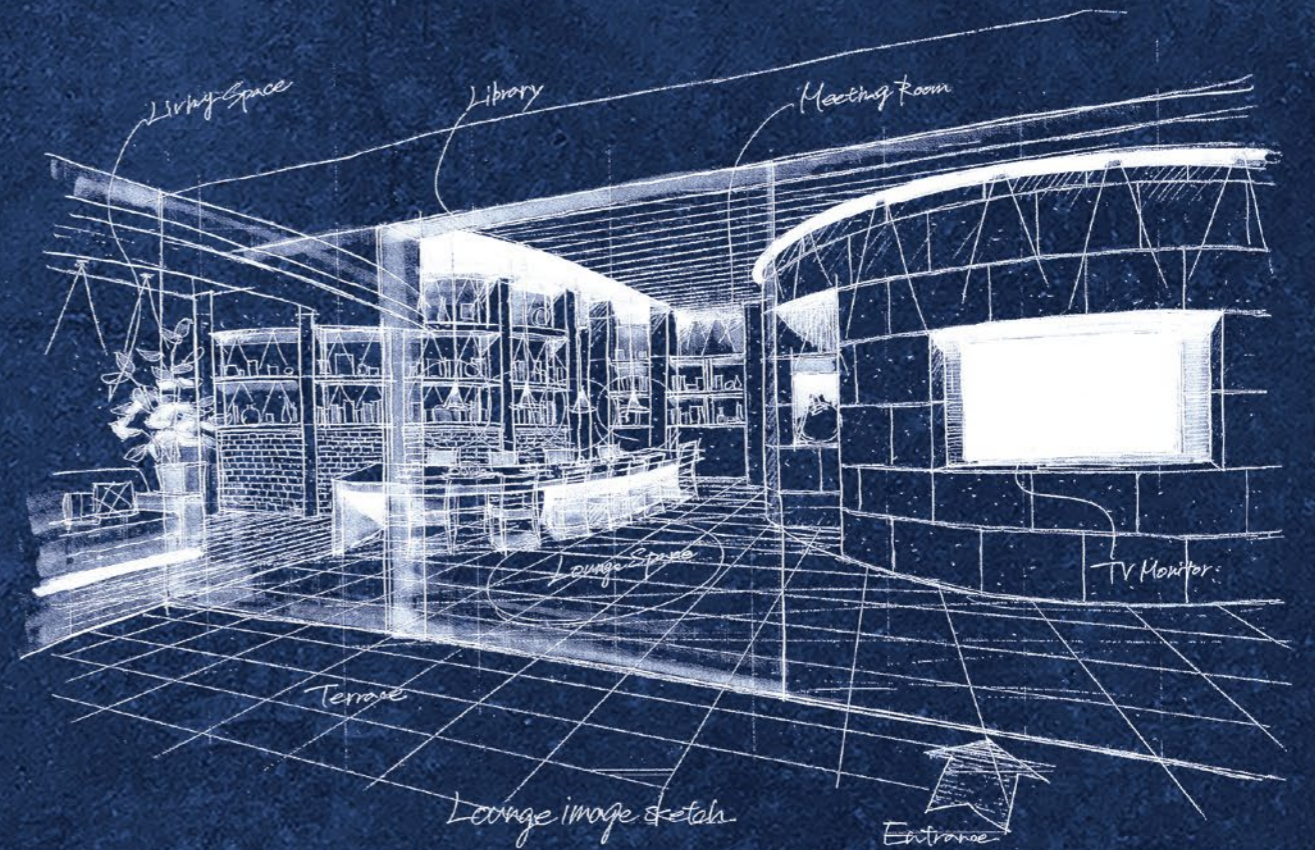

それは、一枚のスケッチからはじまる。

ハウゼの住まいづくりは、お客様の希望や漠然としたイメージを、一枚のスケッチで具現化するところからはじまります。

その一枚のスケッチから膨らませた「本当に住みたい家」をカタチにしていくのは、空間に対してさまざまなアイデアを提案する設計デザイン力、そして設計から施工までを一貫して自社で請け負う技術力。完全自由設計・フルオーダーメイドだから、思う存分こだわって、もっとわがままに。それが“ハウゼスタイル”です。