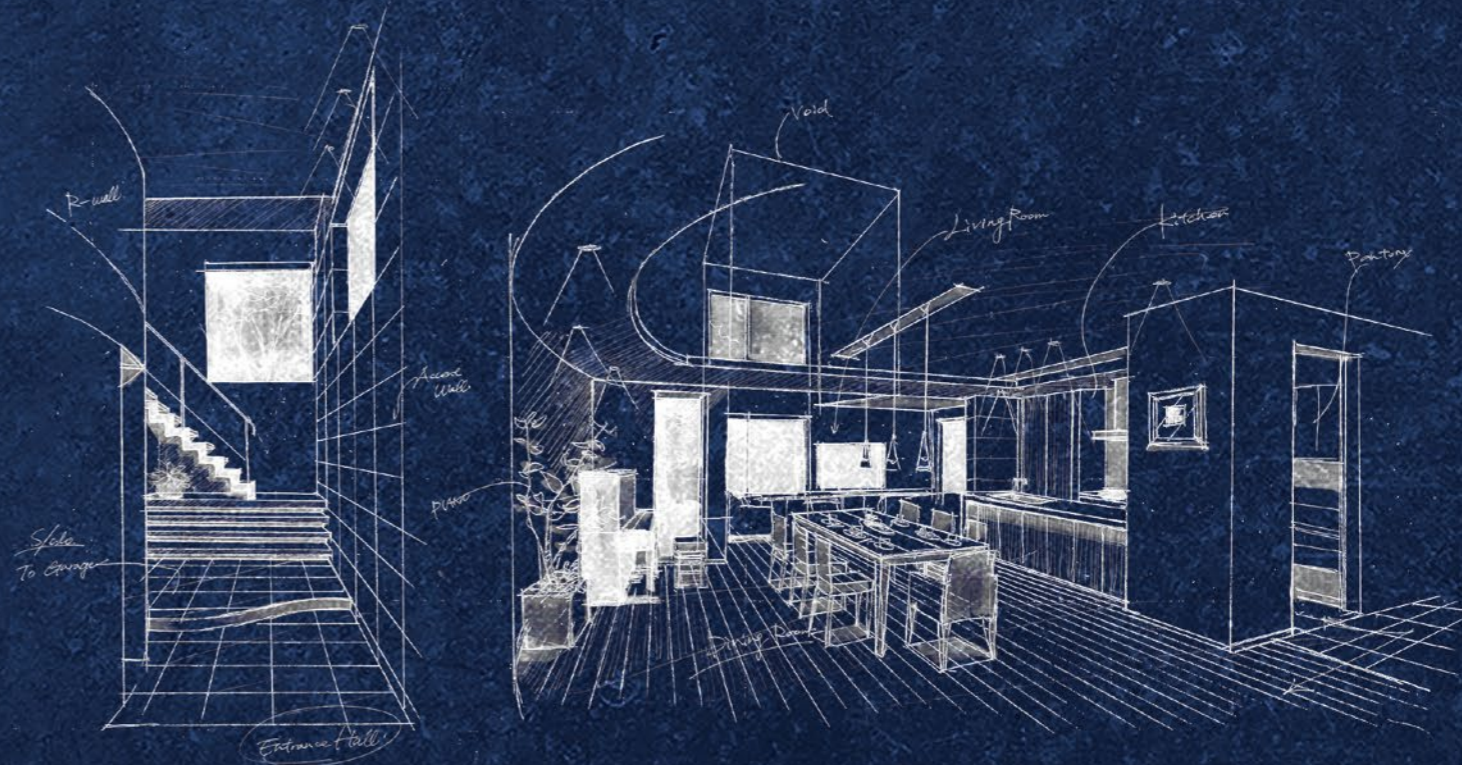

それは、一枚のスケッチからはじまる。

ハウゼの住まいづくりは、お客様の希望や漠然としたイメージを、一枚のスケッチで具現化するところからはじまります。

その一枚のスケッチから膨らませた「本当に住みたい家」をカタチにしていくのは、空間に対してさまざまなアイデアを提案する設計デザイン力、そして設計から施工までを一貫して自社で請け負う技術力。完全自由設計・フルオーダーメイドだから、思う存分こだわって、もっとわがままに。それが“ハウゼスタイル”です。