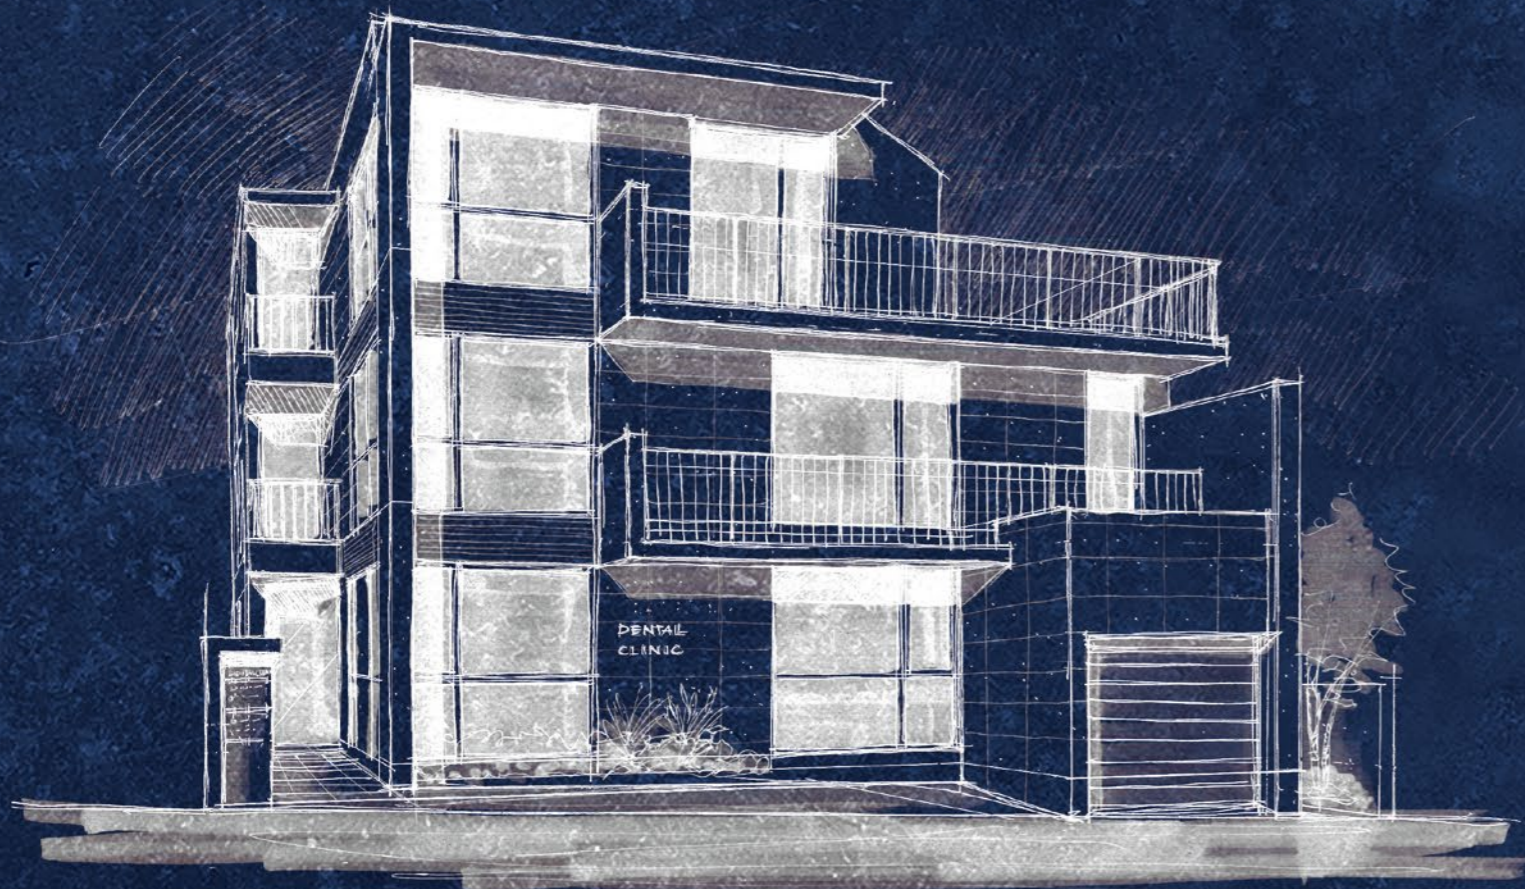

それは、一枚のスケッチからはじまる。

ハウゼの住まいづくりは、お客様の希望や漠然としたイメージを、一枚のスケッチで具現化するところからはじまります。

その一枚のスケッチから膨らませた「本当に住みたい家」をカタチにしていくのは、空間に対してさまざまなアイデアを提案する設計デザイン力、そして設計から施工までを一貫して自社で請け負う技術力。完全自由設計・フルオーダーメイドだから、思う存分こだわって、もっとわがままに。それが“ハウゼスタイル”です。