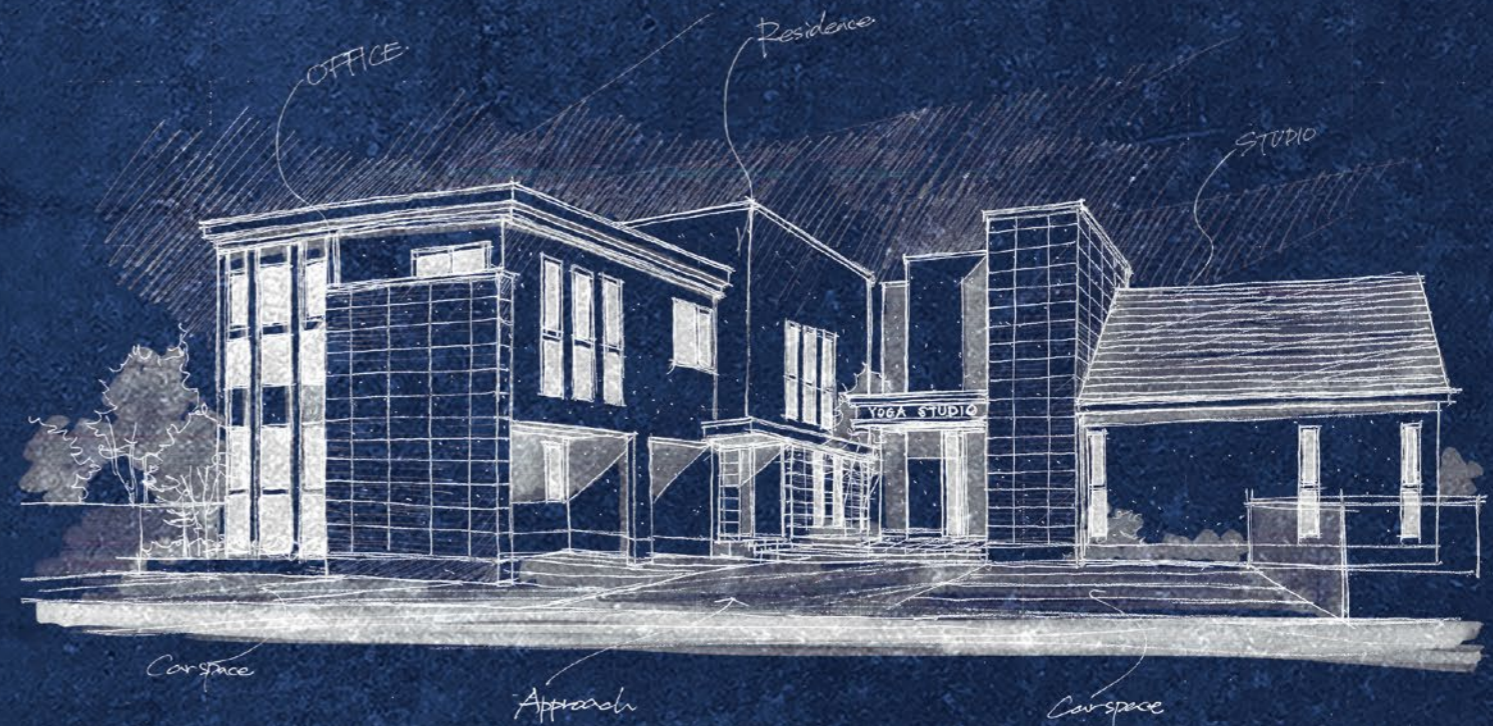

それは、一枚のスケッチからはじまる。

ハウゼの住まいづくりは、お客様の希望や漠然としたイメージを、一枚のスケッチで具現化するところからはじまります。

その一枚のスケッチから膨らませた「本当に住みたい家」をカタチにしていくのは、空間に対してさまざまなアイデアを提案する設計デザイン力、そして設計から施工までを一貫して自社で請け負う技術力。完全自由設計・フルオーダーメイドだから、思う存分こだわって、もっとわがままに。それが“ハウゼスタイル”です。