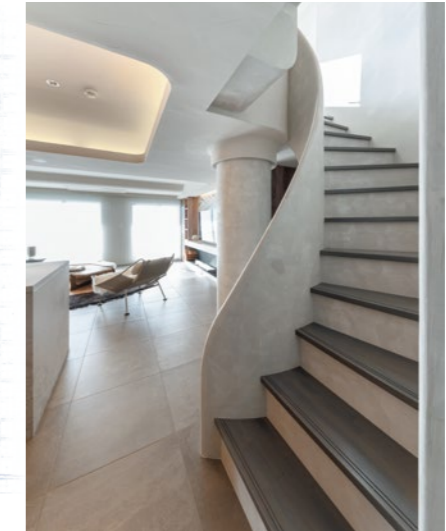

株式会社 ハウゼ
注文住宅・リフォーム・土地有効活用
横浜市都筑区牛久保西 2-1-30
phone 045(912)1000

Official HP

オーダー住宅
「HOuze STYLE」HP

- Model House -
HOuze NOUVEAU
HOUSQUARE YOKOHAMA
横浜市都筑区中川 1-4-1
phone 045(910)5000

It will make you feel prestigious

HOuze
<https://www.houze.co.jp>