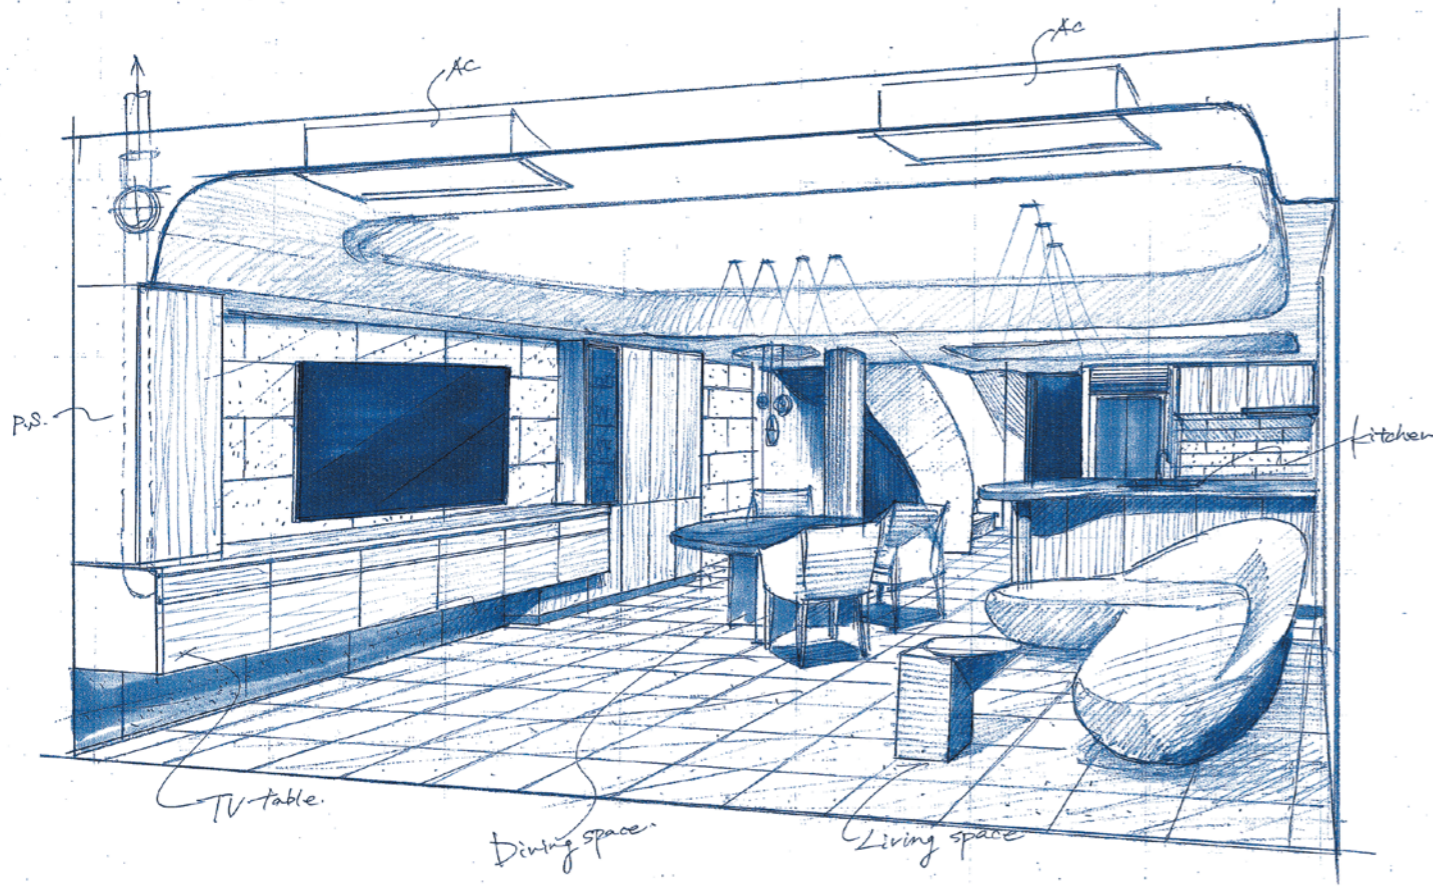

それは、一枚のスケッチからはじまる。

ハウゼの住まいづくりは、お客様の希望や漠然としたイメージを、一枚のスケッチで具現化するところからはじまります。

その一枚のスケッチから膨らませた「本当に住みたい家」をカタチにしていくのは、空間に対してさまざまなアイデアを提案する設計デザイン力、そして設計から施工までを一貫して自社で請け負う技術力。完全自由設計・フルオーダーメイドだから、思う存分こだわって、もっとわがままに。それが“ハウゼスタイル”です。