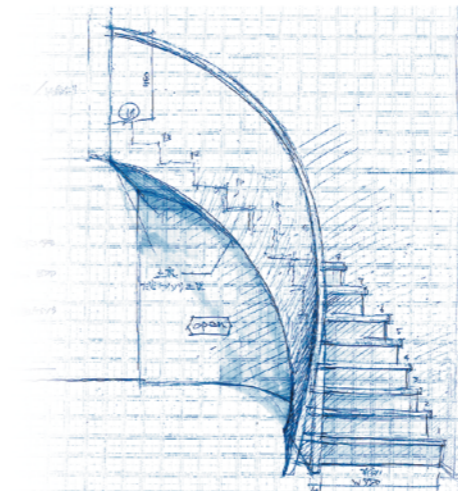

MS Revolution 階段付-デスク